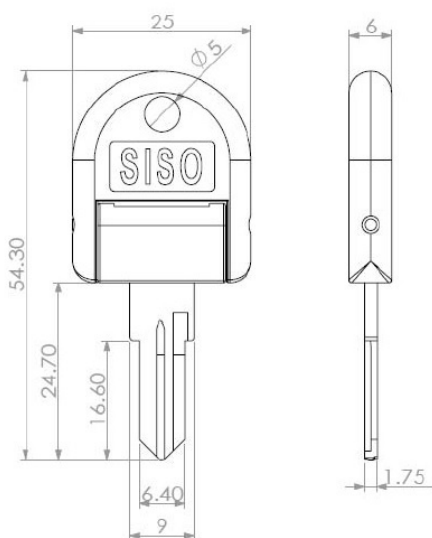

# PRODUCT SHEET

**Description:**

Blank Hinged SISO Car Key, FN2 Key Way, D/E

**Item number:**

14.04.103-0

Units	Box	Carton	HS Code	Barcode
Pcs.	200	1000	8301700000	 5704866040136

**SISO A/S**

Mileparken 11  
DK-2740 Skovlunde  
Denmark  
VAT: DK 24786013